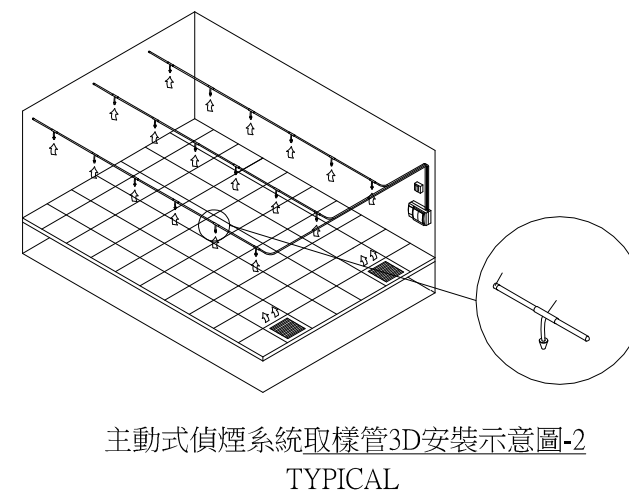

C棟重電室平面圖

圖例：主動式偵煙系統

符號	名稱敘述	數量
	雷射微粒子分析偵測儀(全區四管型)含主控及顯示面板 / 7 Relays/UL及FM及消防署認證核可	1
	雷射微粒子分析偵測儀(單區單管型)含主控及顯示面板 / 3 Relays/UL及FM及消防署認證核可	0
	系統專用DC UPS(5AH/24VDC)	1
	多頻多段警鈴模組(含底座)	1
	抽氣取樣偵測管路及套件(ABS外徑25mm,內徑21mm/乳白色) 附管路用途標示及空氣流向指示	—
	配電盤專用吸氣配件(內含三通接頭、內牙接頭、快接銅頭、黃銅吸氣頭、5 X 8mmPU空壓軟管)	27
	空氣取樣偵測管末端管帽(孔徑4~6mm)	—

主動式偵煙系統取樣管配電盤安裝示意圖-1
TYPICAL

主動式偵煙系統取樣管3D安裝示意圖-2
TYPICAL

主動式偵煙系統偵測原理流程圖-3
TYPICAL

REVISION	DATE	DESCRIPTION	APPROVAL BY	DRAWN BY	DESIGNED BY	SCALE		DRAWING NO.	JOB NO.	SHEET NO.
								FS-04		
				CHECKED BY	APPROVED BY	DATE				