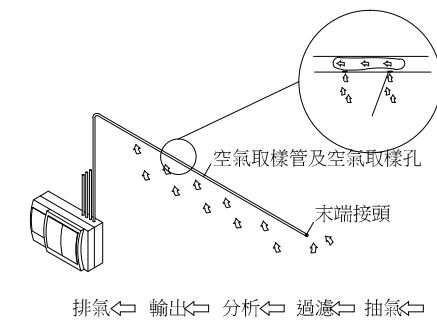

C棟重電室平面圖

圖例：主動式偵煙系統

符號	名稱敘述	數量
	雷射微粒子分析偵測儀(全區四管型)含主控及顯示面板 / 7 Relays/UL及FM及消防署認證核可	1
	雷射微粒子分析偵測儀(單區單管型)含主控及顯示面板 / 3 Relays/UL及FM及消防署認證核可	0
	系統專用DC UPS(5AH/24VDC)	1
	多頻多段警鈴模組(含底座)	1
	抽氣取樣偵測管路及套件(ABS外徑25mm,內徑21mm/乳白色) 附管路用途標示及空氣流向指示	—
	配電盤專用吸氣配件(內含三通接頭、內牙接頭、快接銅頭、黃銅吸氣頭、5 X 8mmPU空壓軟管)	27
	空氣取樣偵測管末端管帽(孔徑4~6mm)	—

主動式偵煙系統取樣管配電盤安裝示意圖-1
TYPICAL

主動式偵煙系統取樣管3D安裝示意圖-2
TYPICAL

主動式偵煙系統偵測原理流程圖-3
TYPICAL

REVISION	DATE	DESCRIPTION	APPROVAL BY	DRAWN BY	DESIGNED BY	SCALE		DRAWING NO.	JOB NO.	SHEET NO.
								FS-04		
				CHECKED BY	APPROVED BY	DATE				