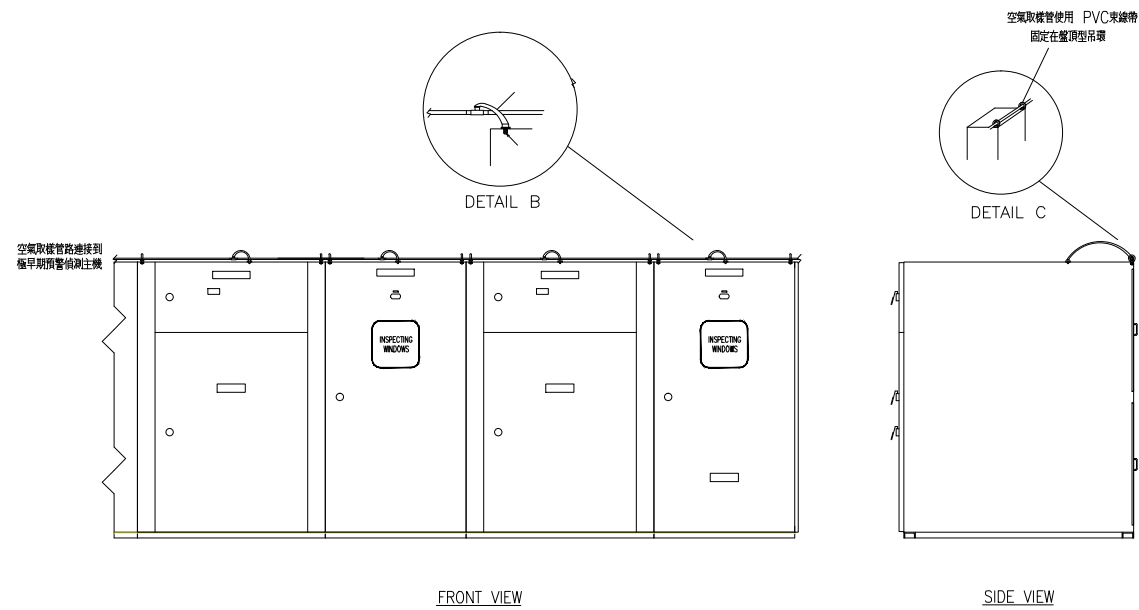

C棟重電室平面圖

圖例：主動式偵煙系統

符號	名稱敘述	數量
	雷射微粒子分析偵測儀(全區四管型)含主控及顯示面板 / 7 Relays/UL及FM及消防署認證核可	1
	雷射微粒子分析偵測儀(單區單管型)含主控及顯示面板 / 3 Relays/UL及FM及消防署認證核可	0
	系統專用DC UPS(5AH/24VDC)	1
	多頻多段警鈴模組(含底座)	1
	抽氣取樣偵測管路及套件(ABS外徑25mm,內徑21mm/乳白色) 附管路用途標示及空氣流向指示	—
	配電盤專用吸氣配件(內含三通接頭、內牙接頭、快接銅頭、黃銅吸氣頭、5 X 8mmPU空壓軟管)	27
	空氣取樣偵測管末端管帽(孔徑4~6mm)	—

主動式偵煙系統取樣管配電盤安裝示意圖-1
TYPICAL

主動式偵煙系統取樣管3D安裝示意圖-2
TYPICAL

主動式偵煙系統偵測原理流程圖-3
TYPICAL

REVISION	DATE	DESCRIPTION	APPROVAL BY	DRAWN BY	DESIGNED BY	SCALE		DRAWING NO.	JOB NO.	SHEET NO.
								FS-04		
				CHECKED BY	APPROVED BY	DATE				