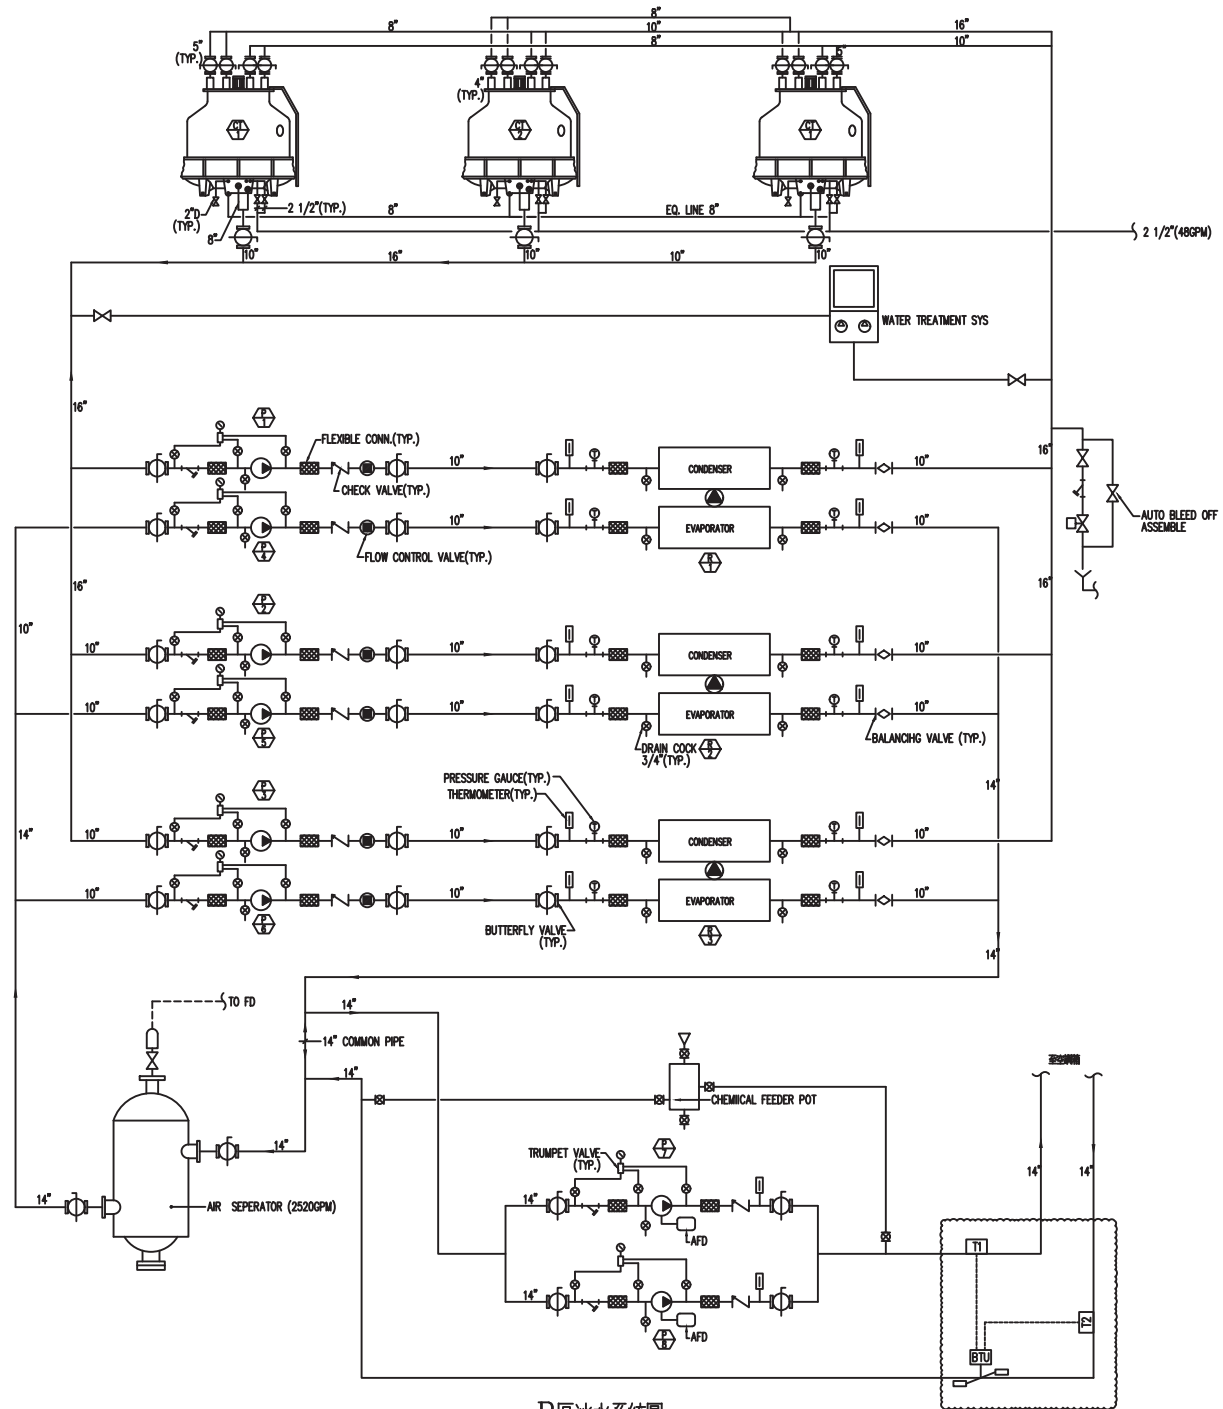

A棟

☁️: BTU 安裝示意

B區冰水系統圖

B棟

☁️: BTU 安裝示意

C區冰水管昇位圖

C區冰水系統圖

☁️: BTU 安裝示意