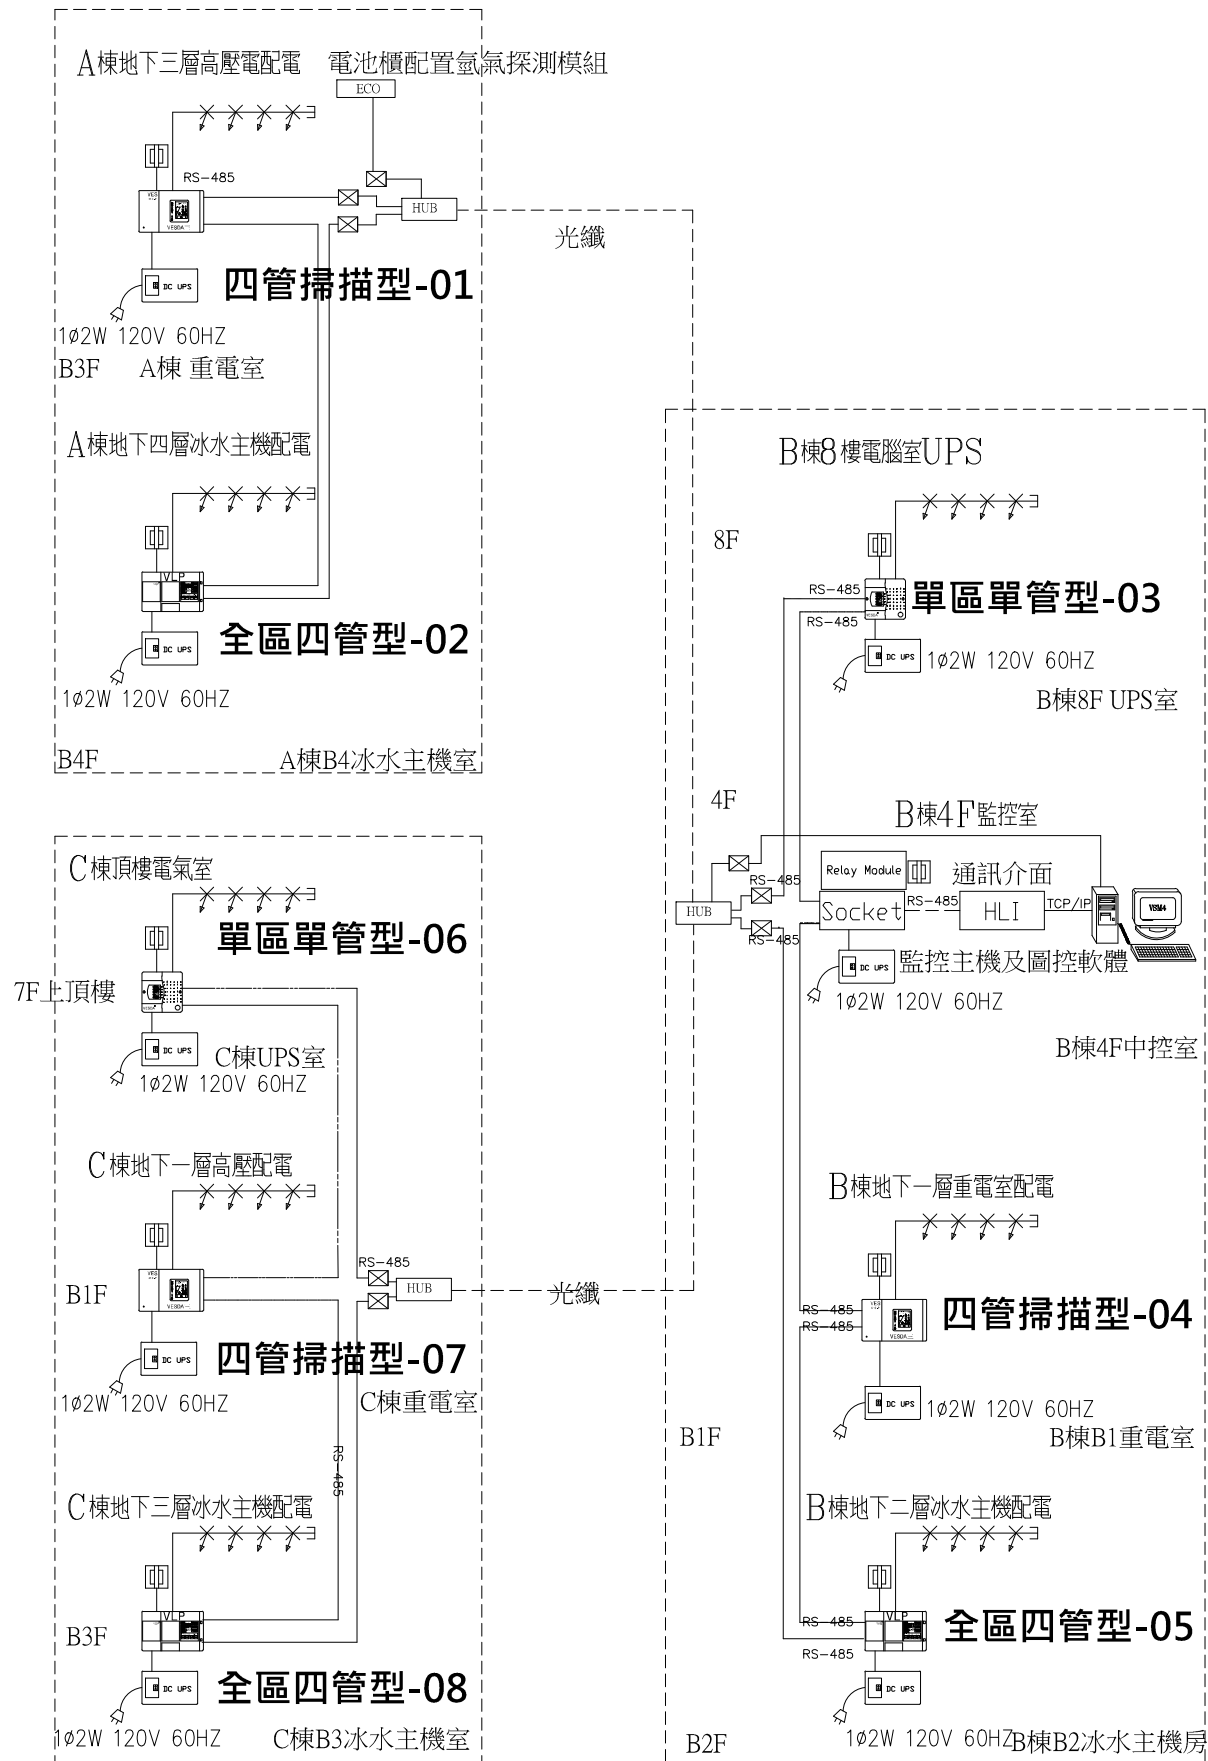

主動式偵煙系統架構圖

圖例：主動式偵煙系統

符號	名稱	數量
[Symbol]	雷射式電子分佈式偵煙器(可安裝於天花或牆面)	3
[Symbol]	雷射式電子分佈式偵煙器(可安裝於天花或牆面)	3
[Symbol]	雷射式電子分佈式偵煙器(可安裝於天花或牆面)	2
[Symbol]	系統專用DC UPS(AH/G/VD)	9
[Symbol]	多線多探測器(含底座)	9
[Symbol]	抽氣式探測器及附件(ABS外徑25mm,內徑21mm,乳白色)	
[Symbol]	抽氣式探測器及附件(ABS外徑25mm,內徑21mm,乳白色)	
[Symbol]	抽氣式探測器及附件(ABS外徑25mm,內徑21mm,乳白色)	225
[Symbol]	抽氣式探測器及附件(ABS外徑25mm,內徑21mm,乳白色)	