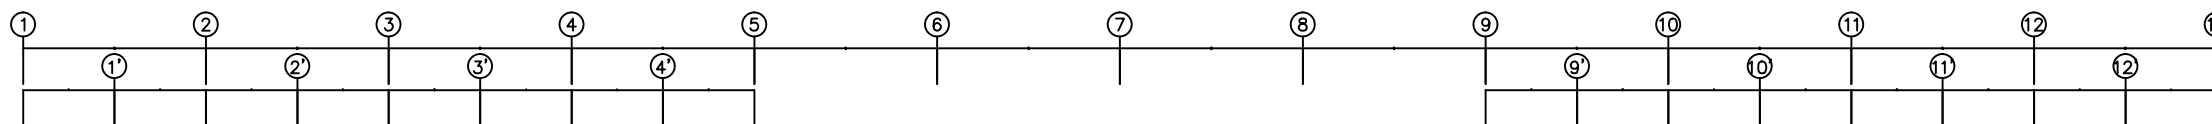

圖例：極早期火災預警偵測系統

符號	名稱敘述	數量
	雷射微粒子分析偵測儀(VLP全區四管型)含主控及顯示面板 / 7 Relays/UL及FM及消防署認證核可	1
	雷射微粒子分析偵測儀(VLC單區單管型)含主控及顯示面板 / 3 Relays/UL及FM及消防署認證核可	0
	系統專用DC UPS(5AH/24VDC)	1
	多頻多段警鈴模組(含底座)	1
	抽氣取樣偵測管路及套件(ABS外徑25mm,內徑21mm/乳白色) 附管路用途標示及空氣流向指示	—
	配電盤專用吸氣配件(內含三通接頭、內牙接頭、快接銅頭、 黃銅吸氣頭、5 X 8mmPU空壓軟管)	10
	空氣取樣偵測管末端管帽(孔徑4-6mm)	—

極早期預警系統取樣管配電盤安裝示意圖-1
TYPICAL

極早期預警系統取樣管3D安裝示意圖-2
TYPICAL

極早期預警系統偵測原理流程圖-3
TYPICAL

VESDA設備安裝高度示意圖-4
TYPICAL

版次	日期	說明	設計	校對	核准
NO	DATE	DESCRIPTION	DESIGNER	CHECKER	APPROVER
<p>公共電視A棟B41冰水主機房監控</p> <p>圖名: A棟B4冰水主機房 極早期火災預警系統平面配置圖</p>					
<p>設計: DESIGNED BY</p>			<p>核准: APPROVED BY</p>		
<p>繪圖: DRAWN BY</p>			<p>校對: CHECKED BY</p>		
比例: SCALE	N0	單位: UNIT	mm	圖號: DRAWING NO. PTS-VESDA-01	
日期: DATE	109.10.12	電腦檔案: FILE DIRECTORY	D:\公共電視\		