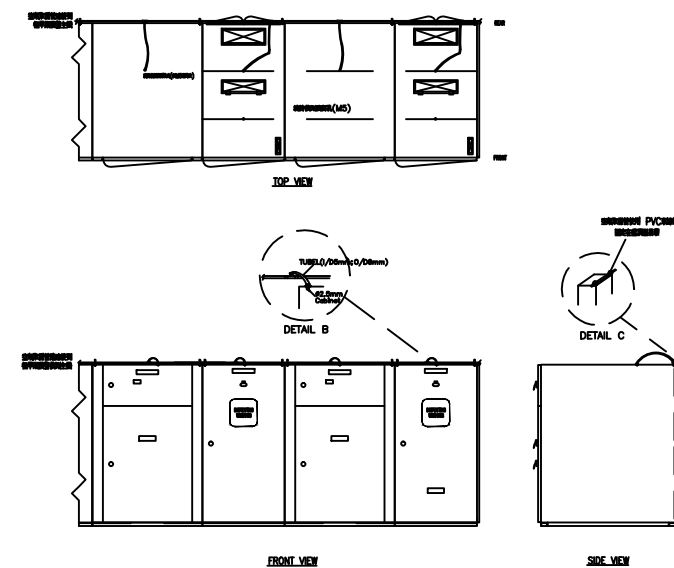

圖例：極早期火災預警偵測系統

符號	名稱敘述	數量
	雷射微粒子分析偵測儀(VLP全區四管型)含主控及顯示面板 / 7 Relays/UL及FM及消防署認證核可	1
	雷射微粒子分析偵測儀(VLC單區單管型)含主控及顯示面板 / 3 Relays/UL及FM及消防署認證核可	0
	系統專用DC UPS(5AH/24VDC)	1
	多頻多段警鈴模組(含底座)	1
	抽氣取樣偵測管路及套件(ABS外徑25mm,內徑21mm/乳白色) 附管路用途標示及空氣流向指示	—
	配電盤專用吸氣配件(內含三通接頭、內牙接頭、快接銅頭、 黃銅吸氣頭、5 X 8mmPU空壓軟管)	10
	空氣取樣偵測管末端管帽(孔徑4-6mm)	—

極早期預警系統取樣管配電盤安裝示意圖-1
TYPICAL

極早期預警系統取樣管3D安裝示意圖-2
TYPICAL

極早期預警系統偵測原理流程圖-3
TYPICAL

VESDA設備安裝高度示意圖-4
TYPICAL

版次	日期	說明	設計	校對	核准
NO	DATE	DESCRIPTION	DESIGNER	CHECKER	APPROVER
<p>公共電視A棟B41冰水主機房監控</p> <p>圖名: A棟B4冰水主機房 極早期火災預警系統平面配置圖</p>					
<p>設計: DESIGNED BY</p>			<p>核准: APPROVED BY</p>		
<p>繪圖: DRAWN BY</p>			<p>校對: CHECKED BY</p>		
比例: SCALE	N0	單位: UNIT	mm	圖號: DRAWING NO. PTS-VESDA-01	
日期: DATE	109.10.12	電腦檔案: FILE DIRECTORY	D:\公共電視\		