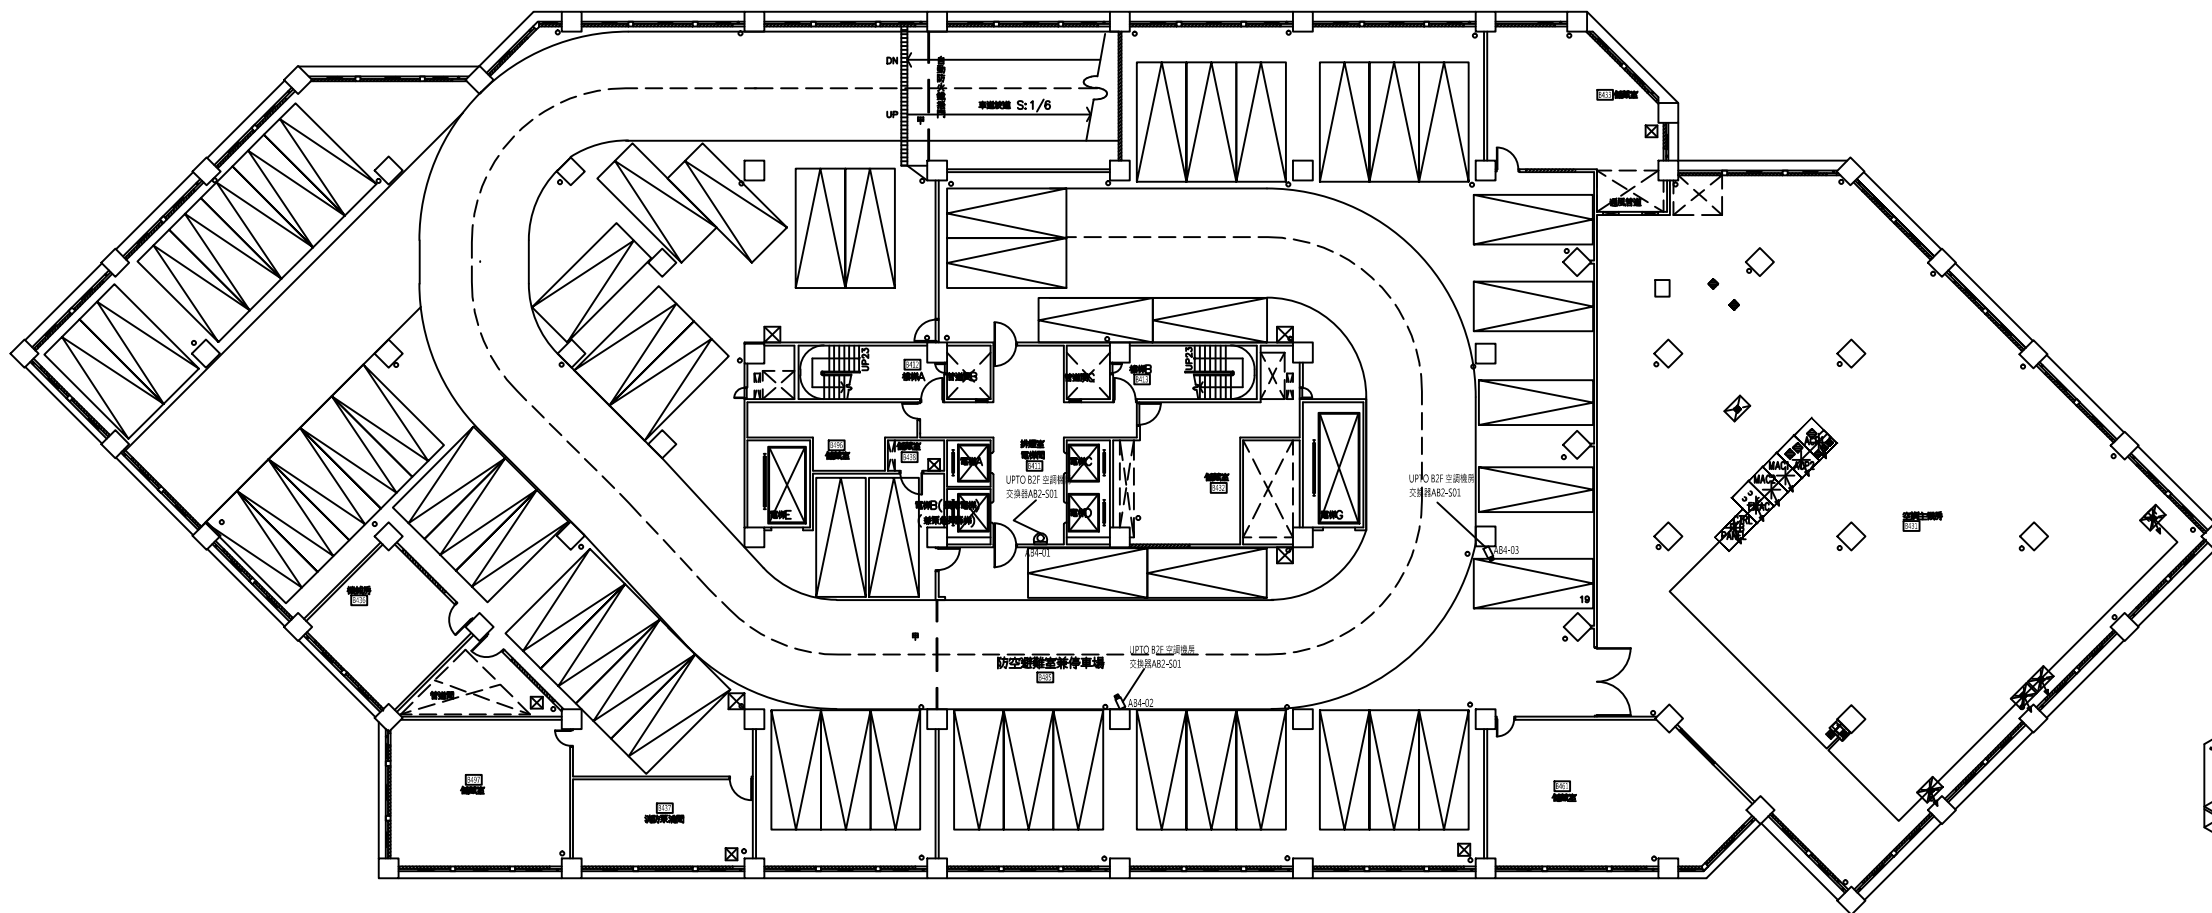

圖例：極早期火災預警偵測系統

符號	名稱敘述	數量
	雷射微粒子分析偵測儀(VLP全區四管型)含主控及顯示面板 / 7 Relays/UL及FM及消防署認證核可	1
	雷射微粒子分析偵測儀(VLC單區單管型)含主控及顯示面板 / 3 Relays/UL及FM及消防署認證核可	0
	系統專用DC UPS(5AH/24VDC)	1
	多頻多段警鈴模組(含底座)	1
	抽氣取樣偵測管路及套件(ABS外徑25mm,內徑21mm/乳白色) 附管路用途標示及空氣流向指示	—
	配電盤專用吸氣配件(內含三通接頭、內牙接頭、快接銅頭、 黃銅吸氣頭、5 X 8mmPU空壓軟管)	10
	空氣取樣偵測管末端管帽(孔徑4-6mm)	—

極早期預警系統取樣管配電盤安裝示意圖-1
TYPICAL

極早期預警系統取樣管3D安裝示意圖-2
TYPICAL

極早期預警系統偵測原理流程圖-3
TYPICAL

VESDA設備安裝高度示意圖-4
TYPICAL

版次	日期	說明	設計	校對	核准
NO	DATE	DESCRIPTION	DESIGNER	CHECKER	APPROVER
<p>公共電視A棟B41冰水主機房監控</p> <p>圖名: A棟B4冰水主機房 極早期火災預警系統平面配置圖</p>					
<p>設計: DESIGNED BY</p>			<p>核准: APPROVED BY</p>		
<p>繪圖: DRAWN BY</p>			<p>校對: CHECKED BY</p>		
比例: SCALE	N0	單位: UNIT	mm	圖號: DRAWING NO. PTS-VESDA-01	
日期: DATE	109.10.12	電腦檔案: FILE DIRECTORY	D:\公共電視\		