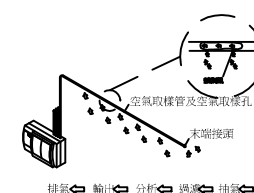

圖例：極早期火災預警偵測系統

符號	名稱敘述	數量
	雷射微粒子分析偵測儀(VLP全區四管型)含主控及顯示面板 / 7 Relays/UL及FM及消防署認證核可	1
	雷射微粒子分析偵測儀(VLC單區單管型)含主控及顯示面板 / 3 Relays/UL及FM及消防署認證核可	0
	系統專用DC UPS(5AH/24VDC)	1
	多頻多段警鈴模組(含底座)	1
	抽氣取樣偵測管路及套件(ABS外徑25mm,內徑21mm/乳白色) 附管路用途標示及空氣流向指示	—
	配電盤專用吸氣配件(內含三通接頭、內牙接頭、快接銅頭、 黃銅吸氣頭、5 X 8mmPU空壓軟管)	10
	空氣取樣偵測管末端管帽(孔徑4-6mm)	—

極早期預警系統取樣管配電盤安裝示意圖-1
TYPICAL

極早期預警系統取樣管3D安裝示意圖-2
TYPICAL

極早期預警系統偵測原理流程圖-3
TYPICAL

VESDA設備安裝高度示意圖-4
TYPICAL

版次	日期	說明	設計	校對	核准
NO	DATE	DESCRIPTION	DESIGNER	CHECKER	APPROVER
<p>公共電視A棟B41冰水主機房監控</p> <p>圖名: A棟B4冰水主機房 極早期火災預警系統平面配置圖</p>					
<p>設計: DESIGNED BY</p>			<p>核准: APPROVED BY</p>		
<p>繪圖: DRAWN BY</p>			<p>校對: CHECKED BY</p>		
比例: SCALE	N0	單位: UNIT	mm	圖號: DRAWING NO. PTS-VESDA-01	
日期: DATE	109.10.12	電腦檔案: FILE DIRECTORY	D:\公共電視\		