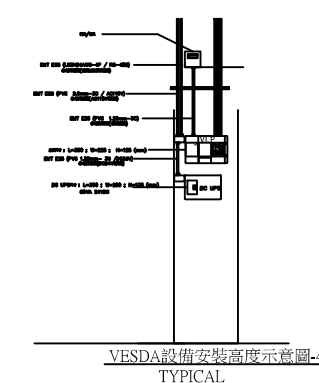

圖例：極早期火災預警偵測系統

符號	名稱敘述	數量
	雷射微粒子分析偵測儀(VLP全區四管型)含主控及顯示面板 / 7 Relays/UL及FM及消防署認證核可	1
	雷射微粒子分析偵測儀(VLC單區單管型)含主控及顯示面板 / 3 Relays/UL及FM及消防署認證核可	0
	系統專用DC UPS(5AH/24VDC)	1
	多頻多段警鈴模組(含底座)	1
	抽氣取樣偵測管路及套件(ABS外徑25mm,內徑21mm/乳白色) 附管路用途標示及空氣流向指示	—
	配電盤專用吸氣配件(內含三通接頭、內牙接頭、快接銅頭、 黃銅吸氣頭、5 X 8mmPU空壓軟管)	10
	空氣取樣偵測管末端管帽(孔徑4-6mm)	—

極早期預警系統取樣管配電盤安裝示意圖-1
TYPICAL

極早期預警系統取樣管3D安裝示意圖-2
TYPICAL

極早期預警系統偵測原理流程圖-3
TYPICAL

VESDA設備安裝高度示意圖-4
TYPICAL

版次	日期	說明	設計	校對	核准
NO	DATE	DESCRIPTION	DESIGNER	CHECKER	APPROVER
<p>公共電視A棟B41冰水主機房監控</p> <p>圖名: A棟B4冰水主機房 極早期火災預警系統平面配置圖</p>					
<p>設計: DESIGNED BY</p>			<p>核准: APPROVED BY</p>		
<p>繪圖: DRAWN BY</p>			<p>校對: CHECKED BY</p>		
比例: SCALE	N0	單位: UNIT	mm	圖號: DRAWING NO. PTS-VESDA-01	
日期: DATE	109.10.12	電腦檔案: FILE DIRECTORY	D:\公共電視\		