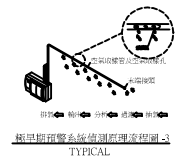

圖例：極早期火災預警偵測系統

符號	名稱敘述	數量
[Symbol]	雷射微粒分析偵測儀(VLP全區四管型)含主控及顯示面板 7 Relays/VL及FM及消防署認證核可	1
[Symbol]	雷射微粒分析偵測儀(VLC單區單管型)含主控及顯示面板 及Relays/VL及FM及消防署認證核可	0
[Symbol]	系統專用DC UPS(SAH24VDC)	1
[Symbol]	多線多段警鈴線組(含絞線)	1
[Symbol]	抽氣取樣偵測管線及套件(ABS外徑25mm,內徑21mm乳白色) 射管專用接頭示及空氣流向指示	16
[Symbol]	配電盤專用吸氣配件(內含三通接頭、內牙接頭、快捷鋼圈、 黃銅吸氣頭、5 X 8mm PVC 塑膠軟管)	16
[Symbol]	空氣取樣偵測管末端管帽(直徑4-6mm)	

極早期預警系統取樣管線管線安裝示意圖-1
TYPICAL

極早期預警系統射管管線3D安裝示意圖-2
TYPICAL

極早期預警系統偵測原理安裝示意圖-3
TYPICAL

VESDA安裝高度示意圖-4
TYPICAL

圖號	日期	說明	設計	校閱	核准
NO.	DATE	DESCRIPTION	DESIGNER	CHECKER	APPROVER
		公共電視B棟B2冰水主機房監控			
圖名: B棟B2冰水主機房 極早期火災預警系統平面配置圖					
設計: DESIGNED BY 繪圖: DRAWN BY			校閱: APPROVED BY 校閱: CHECKED BY		
比例:	NO	單位:	mm	圖號:	PTS-VESDA-01
日期:	109.10.12	電腦圖樣:	FILE CHECKER	圖名:	DA公共電視