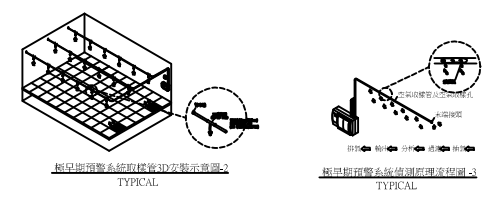

圖例：極早期火災預警偵測系統

符號	名稱敘述	數量
[Symbol]	雷射微粒分析偵測儀(VLP全區四管型)含主控及顯示面板 7 Relays/VL及FM及消防署認證核可	1
[Symbol]	雷射微粒分析偵測儀(VLC單區單管型)含主控及顯示面板 及Relays/VL及FM及消防署認證核可	0
[Symbol]	系統專用DC UPS(SAH24VDC)	1
[Symbol]	多線多段警鈴線組(含絞線)	1
[Symbol]	抽氣取樣偵測管線及套件(ABS外徑25mm,內徑21mm乳白色) 射管專用接頭示及空氣流向指示	16
[Symbol]	配電盤專用吸氣配件(內含三通接頭、內牙接頭、快捷鋼圈、 黃銅吸氣頭、5 X 8mm PVC 塑膠軟管)	16
[Symbol]	空氣取樣偵測管末端管帽(直徑4-6mm)	

極早期預警系統取樣管線管線安裝示意圖-1
TYPICAL

極早期預警系統射管管線3D安裝示意圖-2
TYPICAL

極早期預警系統偵測原理安裝示意圖-3
TYPICAL

VESDA安裝高度示意圖-4
TYPICAL

圖號	日期	說明	設計	校閱	核准
NO.	DATE	DESCRIPTION	DESIGNER	CHECKER	APPROVER
		公共電視B棟B2冰水主機房監控			
圖名: B棟B2冰水主機房 極早期火災預警系統平面配置圖					
設計: DESIGNED BY 繪圖: DRAWN BY			校閱: APPROVED BY 校閱: CHECKED BY		
比例:	NO	單位:	mm	圖號:	PTS-VESDA-01
日期:	109.10.12	電腦圖樣:	FILE CHECKER	圖名:	DA公共電視