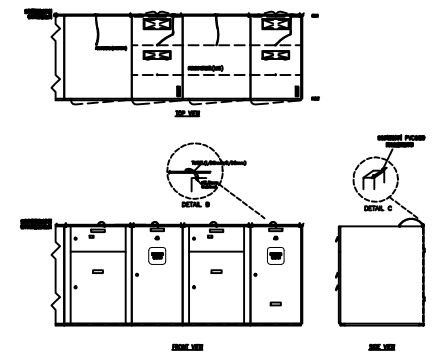

圖例：極早期火災預警偵測系統

符號	名稱敘述	數量
[Symbol]	雷射微粒分析偵測儀(VLP全區四管型)含主控及顯示面板 7 Relays/VL及FM及消防署認證核可	1
[Symbol]	雷射微粒分析偵測儀(VLC單區單管型)含主控及顯示面板 及Relays/VL及FM及消防署認證核可	0
[Symbol]	系統專用DC UPS(SAH24VDC)	1
[Symbol]	多線多段警鈴線組(含絞線)	1
[Symbol]	抽氣取樣偵測管線及套件(ABS外徑25mm,內徑21mm乳白色) 射管專用接頭示及空氣流向指示	16
[Symbol]	配電盤專用吸氣配件(內含三通接頭、內牙接頭、快捷鋼圈、 黃銅吸氣頭、5 X 8mm PVC 塑膠軟管)	16
[Symbol]	空氣取樣偵測管末端管帽(直徑4-6mm)	

極早期預警系統取樣管線管線安裝示意圖-1
TYPICAL

極早期預警系統射管管線3D安裝示意圖-2
TYPICAL

極早期預警系統偵測原理安裝示意圖-3
TYPICAL

VESDA安裝高度示意圖-4
TYPICAL

圖號	日期	說明	設計	校閱	核准
NO.	DATE	DESCRIPTION	DESIGNER	CHECKER	APPROVER
		公共電視B棟B2冰水主機房監控			
圖名: B棟B2冰水主機房 極早期火災預警系統平面配置圖					
設計: DESIGNED BY 繪圖: DRAWN BY			校閱: APPROVED BY 校閱: CHECKED BY		
比例:	NO	單位:	mm	圖號:	PTS-VESDA-01
日期:	109.10.12	電腦圖樣:	FILE CHECKER	圖名:	DA公共電視