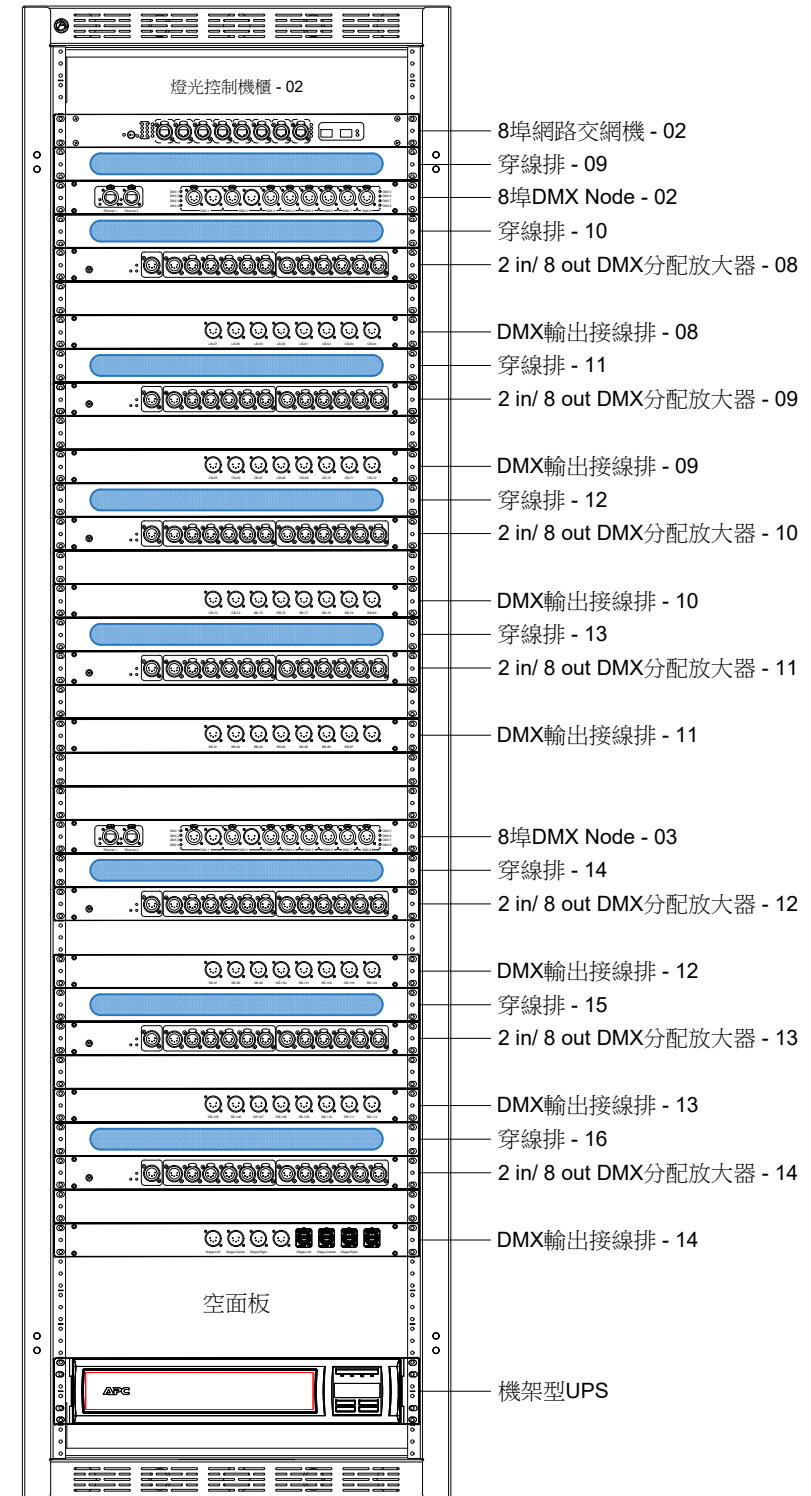

棚內迴路面板，含XLR-5母座及RJ45 etherCON (共三片)

燈光控制機櫃 - 01

燈光桿 - 01 燈光桿 - 02 燈光桿 - 03 燈光桿 - 04

燈光桿 - 05 燈光桿 - 06 燈光桿 - 07 燈光桿 - 08

燈光桿 - 09 燈光桿 - 10 燈光桿 - 11 燈光桿 - 12

燈光桿 - 13 燈光桿 - 14 燈光桿 - 15 燈光桿 - 16

燈光桿 - 17 燈光桿 - 18 燈光桿 - 19 燈光桿 - 20

燈光桿 - 21 燈光桿 - 22 燈光桿 - 23 燈光桿 - 24

燈光桿 - 25 燈光桿 - 26 燈光桿 - 27 燈光桿 - 28

燈光桿 - 29 燈光桿 - 30 燈光桿 - 31 燈光桿 - 32

燈光桿 - 33 燈光桿 - 34 燈光桿 - 35 燈光桿 - 36

燈光桿 - 37 燈光桿 - 38 燈光桿 - 39 燈光桿 - 40

燈光桿 - 41 燈光桿 - 42 燈光桿 - 43 燈光桿 - 44

燈光桿 - 45 燈光桿 - 46 燈光桿 - 47 燈光桿 - 48

燈光桿 - 49 燈光桿 - 50 燈光桿 - 51 燈光桿 - 52

燈光桿 - 53 燈光桿 - 54 燈光桿 - 55 燈光桿 - 56

空面板

APC

燈光桿 - 57 燈光桿 - 58 燈光桿 - 59 燈光桿 - 60

燈光桿 - 61 燈光桿 - 62 天幕桿 - 63 天幕桿 - 64

天幕桿 - 65 天幕桿 - 66 天幕桿 - 67 天幕桿 - 68