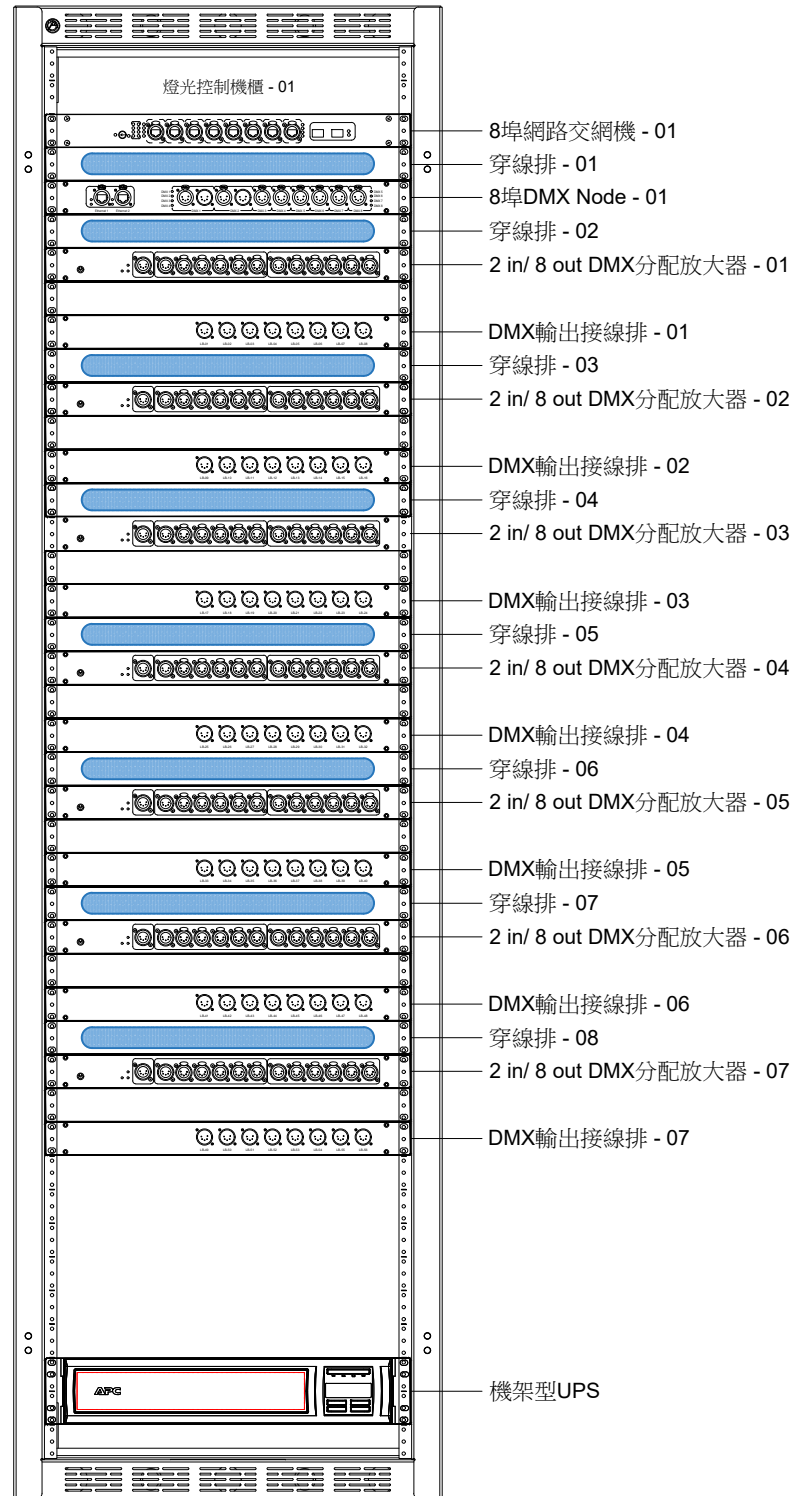

棚內迴路面板，含XLR-5母座及RJ45 etherCON (共三片)

燈光控制機櫃 - 01

燈光桿 - 01 燈光桿 - 02 燈光桿 - 03 燈光桿 - 04

燈光桿 - 05 燈光桿 - 06 燈光桿 - 07 燈光桿 - 08

燈光桿 - 09 燈光桿 - 10 燈光桿 - 11 燈光桿 - 12

燈光桿 - 13 燈光桿 - 14 燈光桿 - 15 燈光桿 - 16

燈光桿 - 17 燈光桿 - 18 燈光桿 - 19 燈光桿 - 20

燈光桿 - 21 燈光桿 - 22 燈光桿 - 23 燈光桿 - 24

燈光桿 - 25 燈光桿 - 26 燈光桿 - 27 燈光桿 - 28

燈光桿 - 29 燈光桿 - 30 燈光桿 - 31 燈光桿 - 32

燈光桿 - 33 燈光桿 - 34 燈光桿 - 35 燈光桿 - 36

燈光桿 - 37 燈光桿 - 38 燈光桿 - 39 燈光桿 - 40

燈光桿 - 41 燈光桿 - 42 燈光桿 - 43 燈光桿 - 44

燈光桿 - 45 燈光桿 - 46 燈光桿 - 47 燈光桿 - 48

燈光桿 - 49 燈光桿 - 50 燈光桿 - 51 燈光桿 - 52

燈光桿 - 53 燈光桿 - 54 燈光桿 - 55 燈光桿 - 56

空面板

APC

燈光桿 - 57 燈光桿 - 58 燈光桿 - 59 燈光桿 - 60

燈光桿 - 61 燈光桿 - 62 天幕桿 - 63 天幕桿 - 64

天幕桿 - 65 天幕桿 - 66 天幕桿 - 67 天幕桿 - 68