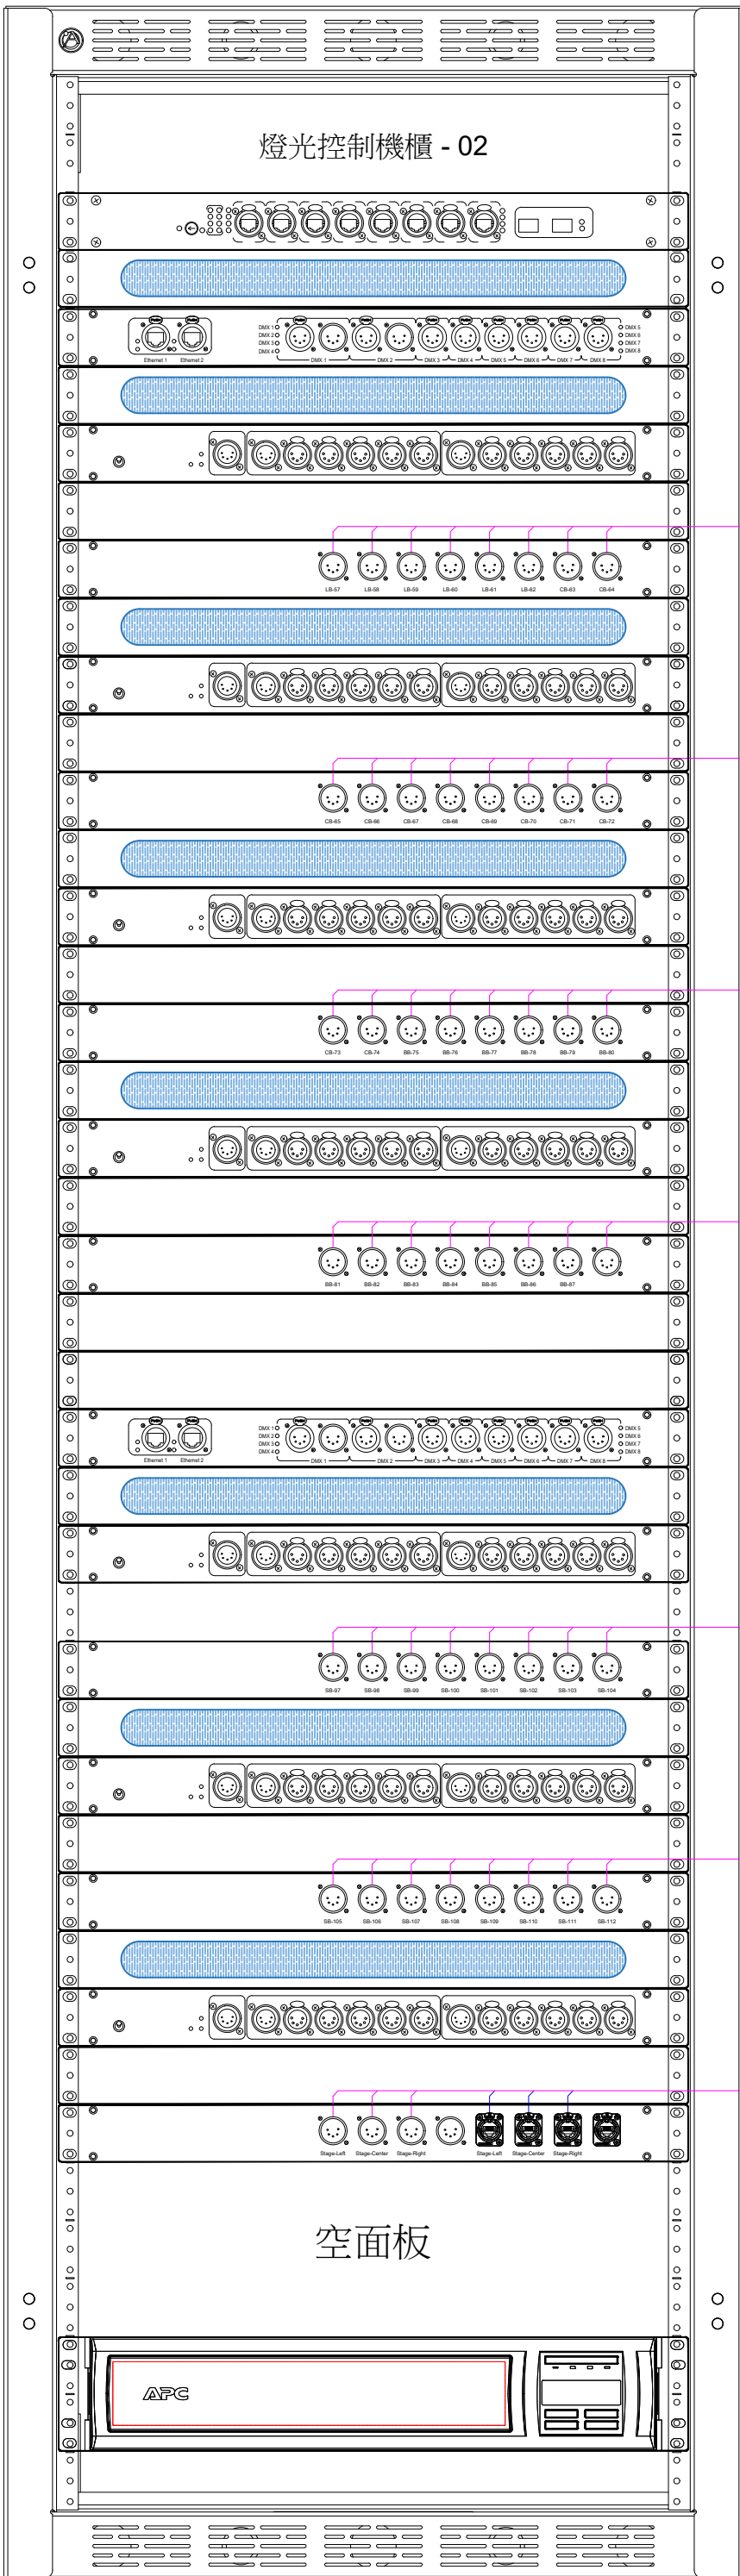

棚內迴路面板，含XLR-5母座及RJ45 etherCON (共三片)

燈光控制機櫃 - 01

燈光桿 - 01 燈光桿 - 02 燈光桿 - 03 燈光桿 - 04

燈光桿 - 05 燈光桿 - 06 燈光桿 - 07 燈光桿 - 08

燈光桿 - 09 燈光桿 - 10 燈光桿 - 11 燈光桿 - 12

燈光桿 - 13 燈光桿 - 14 燈光桿 - 15 燈光桿 - 16

燈光桿 - 17 燈光桿 - 18 燈光桿 - 19 燈光桿 - 20

燈光桿 - 21 燈光桿 - 22 燈光桿 - 23 燈光桿 - 24

燈光桿 - 25 燈光桿 - 26 燈光桿 - 27 燈光桿 - 28

燈光桿 - 29 燈光桿 - 30 燈光桿 - 31 燈光桿 - 32

燈光桿 - 33 燈光桿 - 34 燈光桿 - 35 燈光桿 - 36

燈光桿 - 37 燈光桿 - 38 燈光桿 - 39 燈光桿 - 40

燈光桿 - 41 燈光桿 - 42 燈光桿 - 43 燈光桿 - 44

燈光桿 - 45 燈光桿 - 46 燈光桿 - 47 燈光桿 - 48

燈光桿 - 49 燈光桿 - 50 燈光桿 - 51 燈光桿 - 52

燈光桿 - 53 燈光桿 - 54 燈光桿 - 55 燈光桿 - 56

空面板

APC

燈光桿 - 57 燈光桿 - 58 燈光桿 - 59 燈光桿 - 60

燈光桿 - 61 燈光桿 - 62 天幕桿 - 63 天幕桿 - 64

天幕桿 - 65 天幕桿 - 66 天幕桿 - 67 天幕桿 - 68