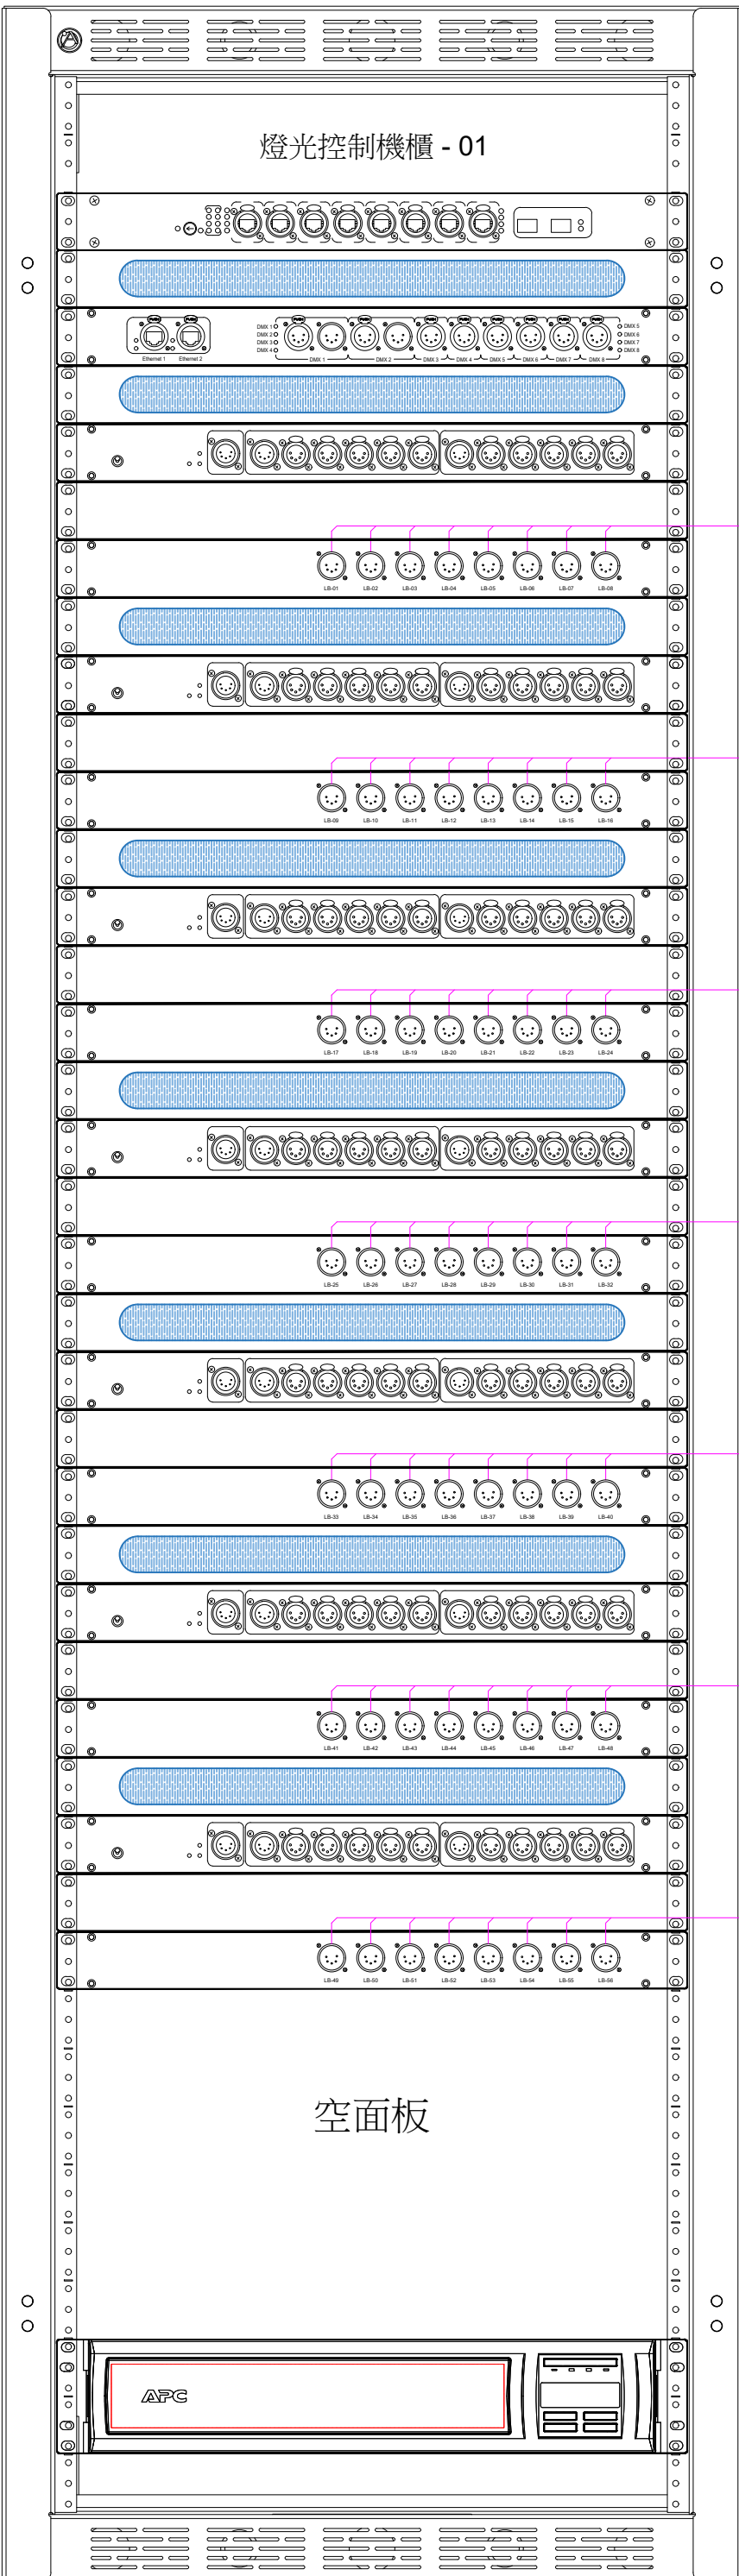

棚內迴路面板，含XLR-5母座及RJ45 etherCON (共三片)

燈光控制機櫃 - 01

燈光桿 - 01 燈光桿 - 02 燈光桿 - 03 燈光桿 - 04

燈光桿 - 05 燈光桿 - 06 燈光桿 - 07 燈光桿 - 08

燈光桿 - 09 燈光桿 - 10 燈光桿 - 11 燈光桿 - 12

燈光桿 - 13 燈光桿 - 14 燈光桿 - 15 燈光桿 - 16

燈光桿 - 17 燈光桿 - 18 燈光桿 - 19 燈光桿 - 20

燈光桿 - 21 燈光桿 - 22 燈光桿 - 23 燈光桿 - 24

燈光桿 - 25 燈光桿 - 26 燈光桿 - 27 燈光桿 - 28

燈光桿 - 29 燈光桿 - 30 燈光桿 - 31 燈光桿 - 32

燈光桿 - 33 燈光桿 - 34 燈光桿 - 35 燈光桿 - 36

燈光桿 - 37 燈光桿 - 38 燈光桿 - 39 燈光桿 - 40

燈光桿 - 41 燈光桿 - 42 燈光桿 - 43 燈光桿 - 44

燈光桿 - 45 燈光桿 - 46 燈光桿 - 47 燈光桿 - 48

燈光桿 - 49 燈光桿 - 50 燈光桿 - 51 燈光桿 - 52

燈光桿 - 53 燈光桿 - 54 燈光桿 - 55 燈光桿 - 56

空面板

APC

燈光桿 - 57 燈光桿 - 58 燈光桿 - 59 燈光桿 - 60

燈光桿 - 61 燈光桿 - 62 天幕桿 - 63 天幕桿 - 64

天幕桿 - 65 天幕桿 - 66 天幕桿 - 67 天幕桿 - 68