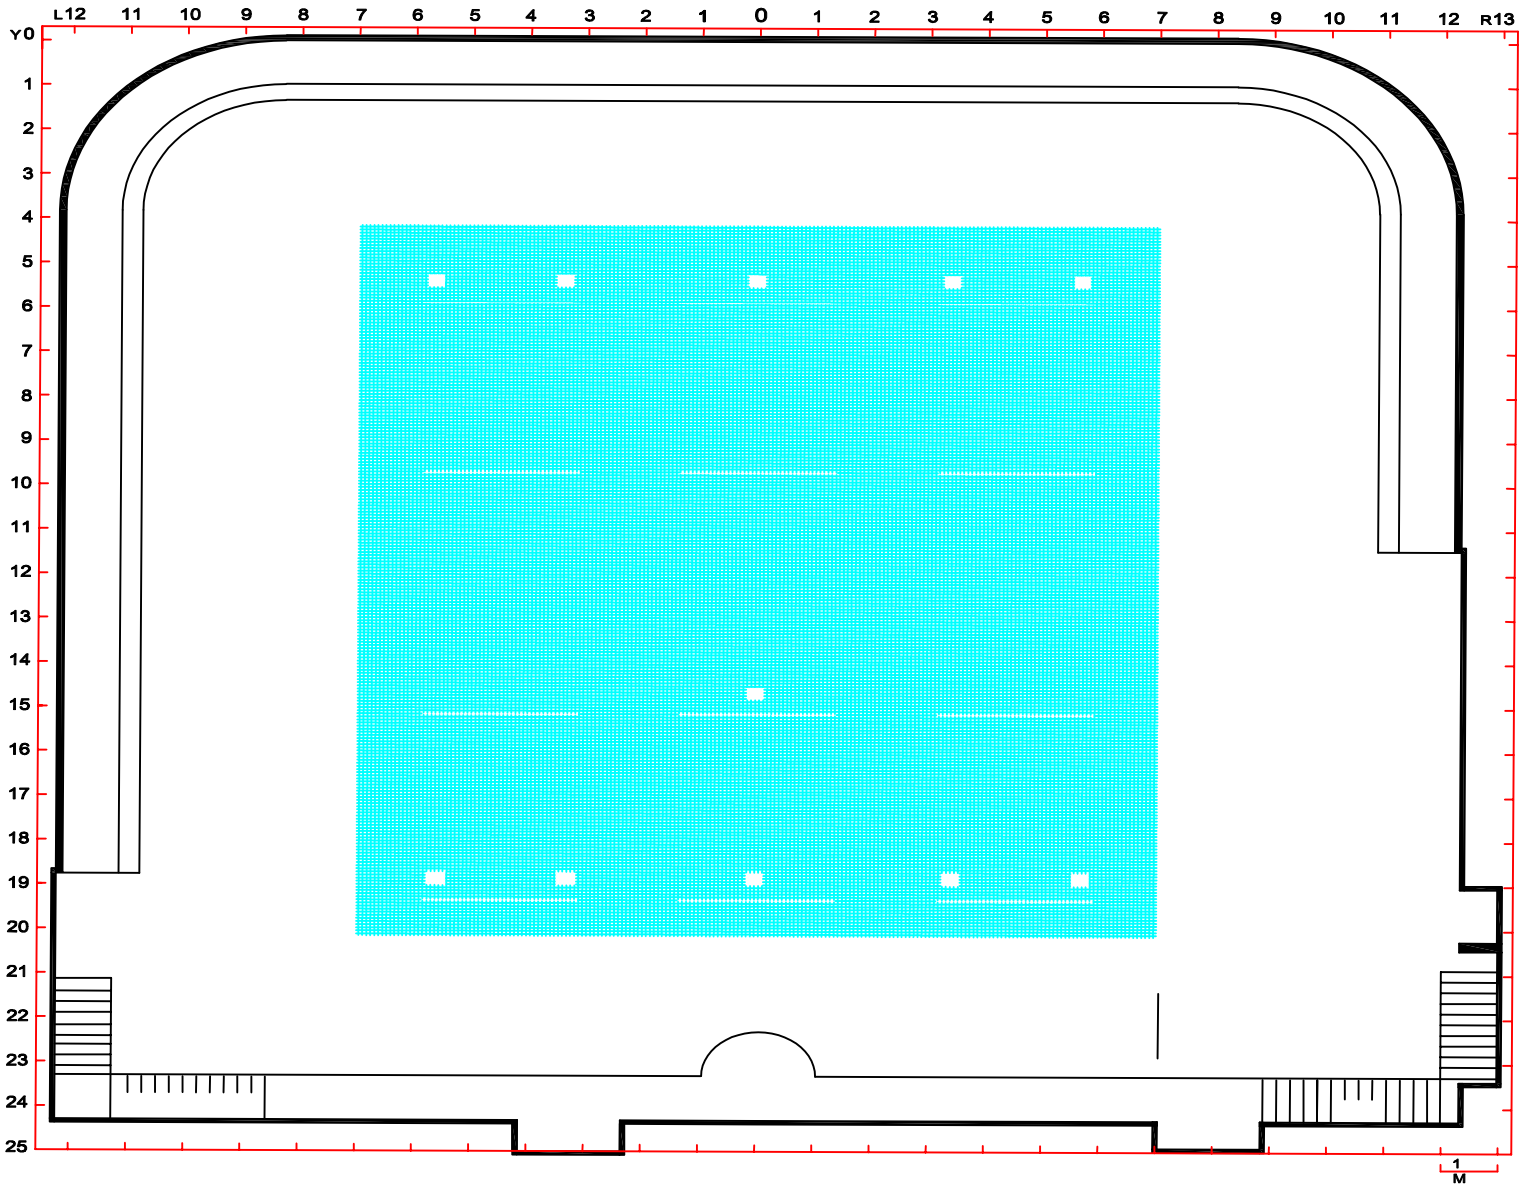

STUDIO 6 LED 照度需求圖

方塊區照度不少於500LUX以上

方塊區外照度不少於400LUX以上